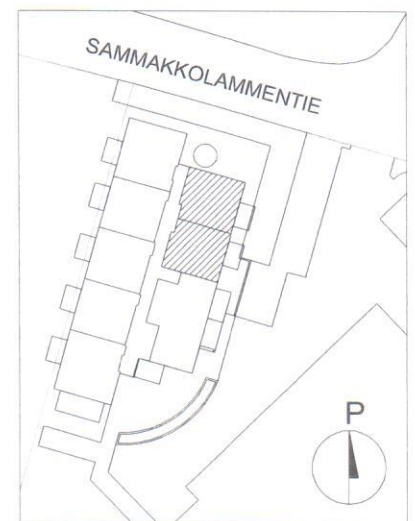

PIIROS PERUSTUU SUUNNITTELUTILANTEeseen 12.10.2009. OIKEUS VÄHÄISIIN SUUNNITTELUN JA RAKENTAMISEN AIKAIISIIN MUUTOKSIIN PIDÄTETÄÄN.