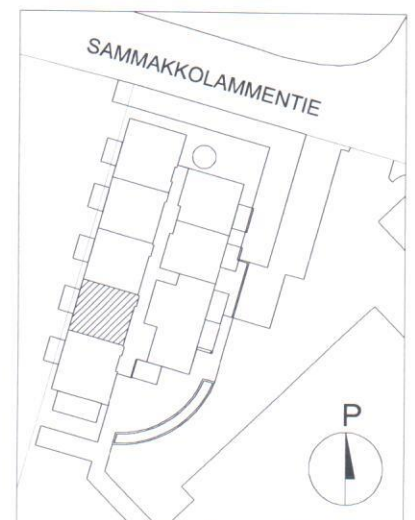

HUOM! OSALLA PARVEKKEITA SUOJASEINÄKE,
SEINÄKKEIDEN PAIKAT VAIHTELEVAT KERROKSITTAIN
SIJAINNIT ON ESITETTY JULKISIVUPIIRUSTUKSISSA

PIIRROS PERUSTUU SUUNNITTELUTILANTEESEEN 12.10.2009. OIKEUS VÄHÄISIIN SUUNNITTELUN JA RAKENTAMISEN AIKAIISIIN MUUTOKSIIN PIDÄTETÄÄN.