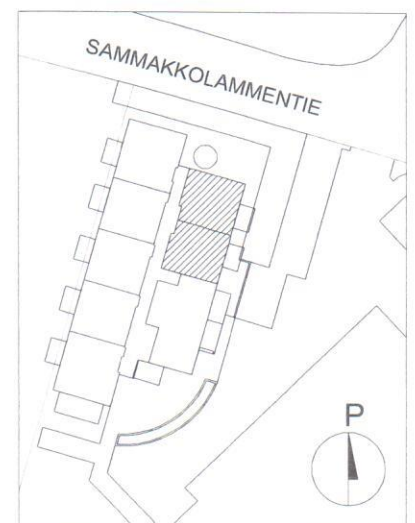

PIIROS PERUSTUU SUUNNITTELUTILANTEESEEN 12.10.2009. OIKEUS VÄHÄISIIN SUUNNITTELUN JA RAKENTAMISEN AIKAIISIIN MUUTOKSIIN PIDÄTETÄÄN.