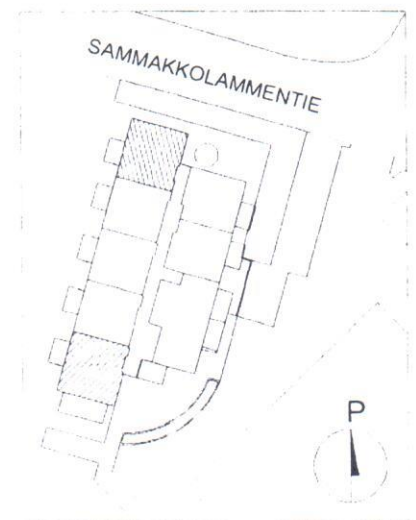

HUOM! OSALLA PARVEKKEITA SUOJASEINÄKE.
SEINÄKKEIDEN PAIKAT VAIHTELEVAT KERROKSITTAIN
SIJAINNIT ON ESITETTY JULKISIVUPIIRUSTUKSISSA

PIIRROS PERUSTUU SUUNNITTELUTILANTEeseen 12.10.2009. OIKEUS VÄHÄISIIN SUUNNITTELUN JA RAKENTAMISEN AIKAIISIIN MUUTOKSIIN PIDÄTETÄÄN.