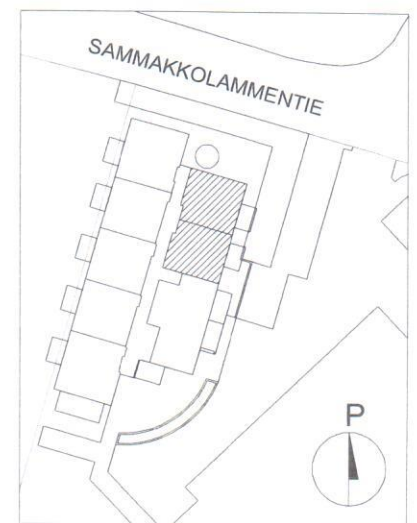

PIIROS PERUSTUU SUUNNITTELULIANTEESEEN 12.10.2009. OIKEUS VÄHÄISIIN SUUNNITTELUN JA RAKENTAMISEN AIKAIISIIN MUUTOKSIIN PIDÄTETÄÄN.