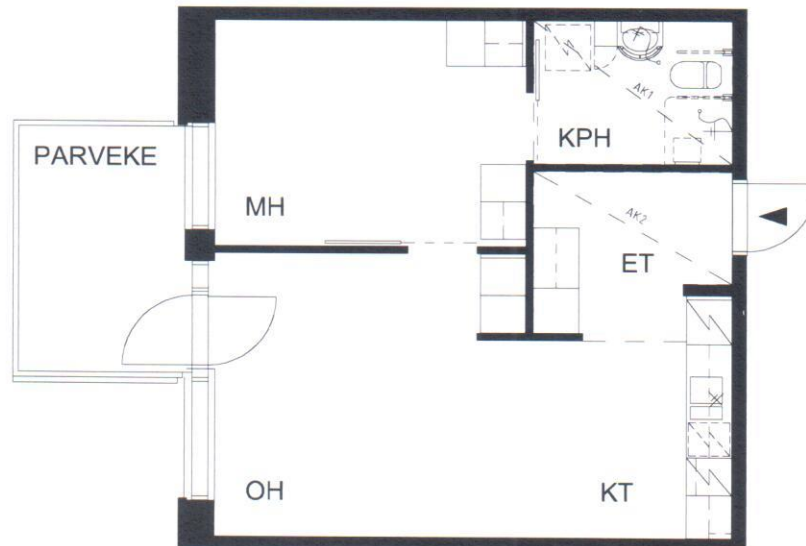

SAMMAKKOLAMMENTIE 12, 70200 KUOPIO

2H+KT 47,0 m²

A51	8. KERROS
A43	7. KERROS
A35	6. KERROS
A27	5. KERROS
A19	4. KERROS
A11	3. KERROS
A 3	2. KERROS