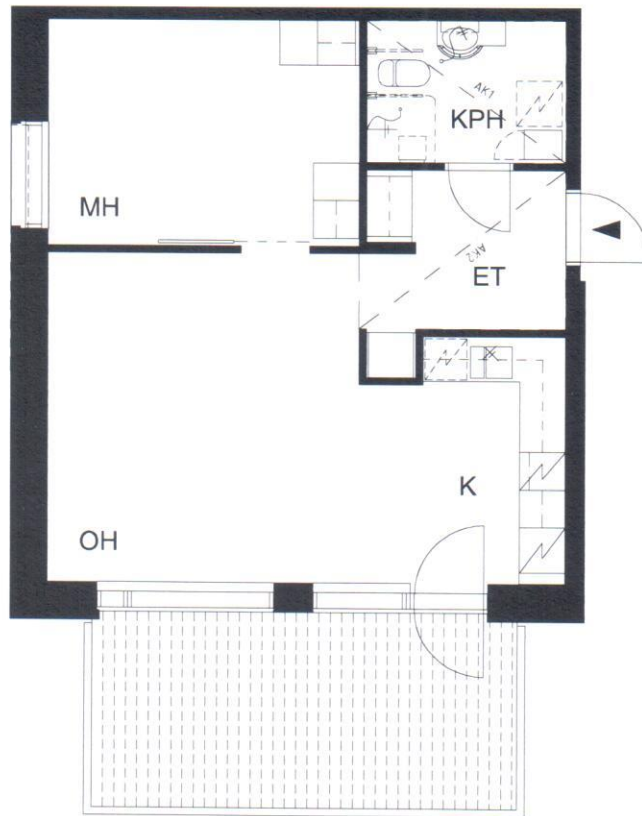

SAMMAKKOLAMMENTIE 12, 70200 KUOPIO

ASUNTOTERASSI (kattamaton)

2H+K 51,0 m²

A1 1. KERROS

PIIRROS PERUSTUU SUUNNITTELUTILANTEESEEN 12.10.2009. OIKEUS VÄHÄISIIN SUUNNITTELUN JA RAKENTAMISEN AIKAIISIIN MUUTOKSIIN PIDÄTETÄÄN.

SAMMAKKOLAMMENTIE 12, 70200 KUOPIO

2H+K 51,0 m²

PEILIKUVALLISET

A50	8. KERROS	A54	8. KERROS
A42	7. KERROS	A46	7. KERROS
A34	6. KERROS	A38	6. KERROS
A26	5. KERROS	A30	5. KERROS
A18	4. KERROS	A22	4. KERROS
A10	3. KERROS	A14	3. KERROS
A2	2. KERROS	A6	2. KERROS