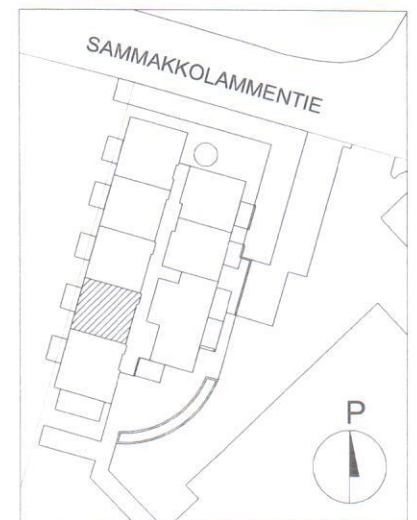

2H+KT 47,0 m²

- A51 8. KERROS
- A43 7. KERROS
- A35 6. KERROS
- A27 5. KERROS
- A19 4. KERROS
- A11 3. KERROS
- A 3 2. KERROS

HUOM! OSALLA PARVEKKEITA SUOJASEINÄKE,
SEINÄKKEIDEN PAIKAT VAIHTELEVAT KERROKSITTAIN
SIJAINNIT ON ESITETTY JULKISIVUPIIRUSTUKSISSA

PIIRROS PERUSTUU SUUNNITTELUTILANTEESEEN 12.10.2009. OIKEUS VÄHÄISIIN SUUNNITTELUN JA RAKENTAMISEN AIKAIISIIN MUUTOKSIIN PIDÄTETÄÄN.