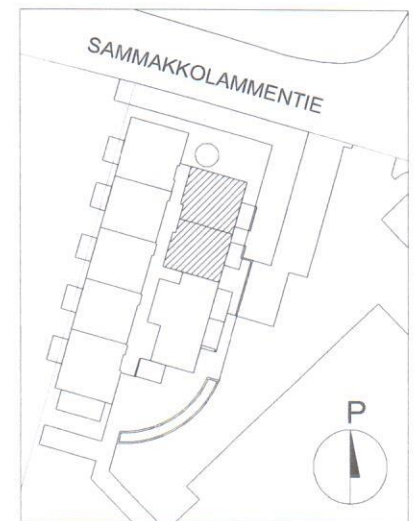

PIIRROS PERUSTUU SUUNNITTELUTILANTEESEEN 12.10.2009. OIKEUS VÄHÄISIIN SUUNNITTELUN JA RAKENTAMISEN AIKAIISIIN MUUTOKSIIN PIDÄTETÄÄN.