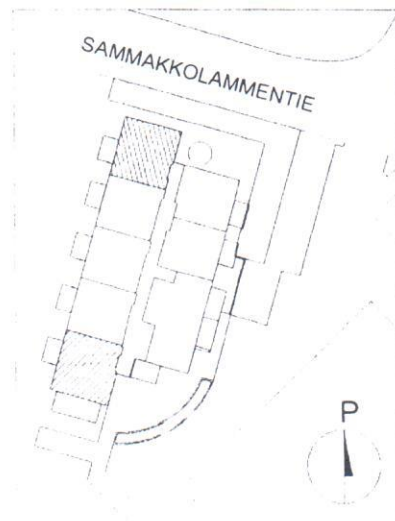

PIIRROS PERUSTUU SUUNNITTELUTILANTEeseen 12.10.2009. OIKEUS VÄHÄISIIN SUUNNITTELUN JA RAKENTAMISEN AIKAIISIIN MUUTOKSIIN PIDÄTETÄÄN.