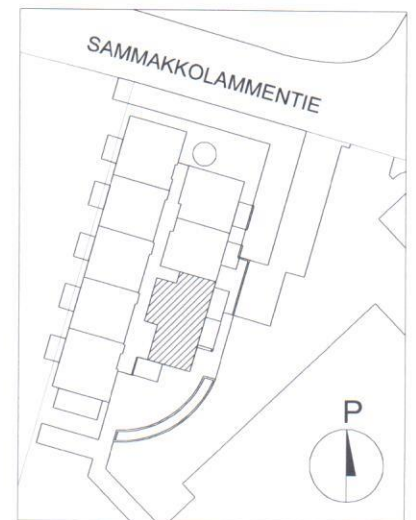

PIIRROS PERUSTUU SUUNNITTELUTILANTEESEEN 12.10.2009. OIKEUS VÄHÄISIIN SUUNNITTELUN JA RAKENTAMISEN AIKAIISIIN MUUTOKSIIN PIDÄTETÄÄN.

SAMMAKKOLAMMENTIE 12, 70200 KUOPIO

2H+K 51,0 m²

PEILIKUVALLISET

A50	8. KERROS	A54	8. KERROS
A42	7. KERROS	A46	7. KERROS
A34	6. KERROS	A38	6. KERROS
A26	5. KERROS	A30	5. KERROS
A18	4. KERROS	A22	4. KERROS
A10	3. KERROS	A14	3. KERROS
A2	2. KERROS	A6	2. KERROS