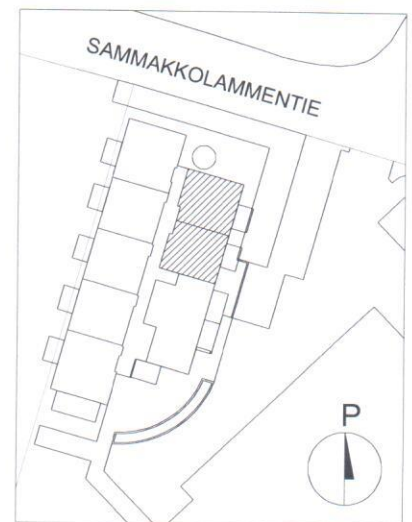

HUOM! OSALLA PARVEKKEITA SUOJASEINÄKE,
SEINÄKKEIDEN PAIKAT VAIHTELEVAT KERROKSITTAIN
SIJAINNIT ON ESITETTY JULKISIVUPIIRUSTUKSISSA

PIIRROS PERUSTUU SUUNNITTELUTILANTEeseen 12.10.2009. OIKEUS VÄHÄISIIN SUUNNITTELUN JA RAKENTAMISEN AIKAIISIIN MUUTOKSIIN PIDÄTETÄÄN.