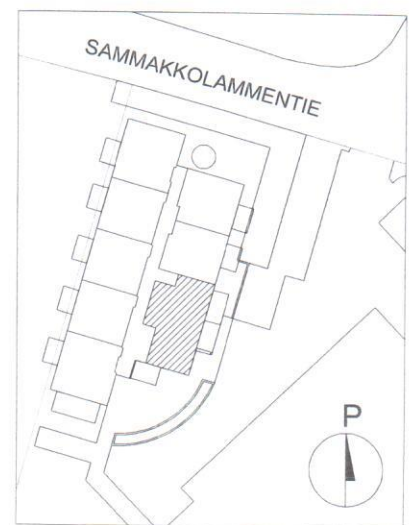

3H+K 69,0 m²

- A57 8. KERROS
- A49 7. KERROS
- A41 6. KERROS
- A33 5. KERROS
- A25 4. KERROS
- A17 3. KERROS
- A9 2. KERROS

HUOM! OSALLA PARVEKKEITA SUOJASEINÄKE,
SEINÄKKEIDEN PAIKAT VAIHTELEVAT KERROKSITTAIN
SIJAINNIT ON ESITETTY JULKISIVUPIIRUSTUKSISSA

PIIRROS PERUSTUU SUUNNITTELULIANTEESEEN 12.10.2009. OIKEUS VÄHÄISIIN SUUNNITTELUN JA RAKENTAMISEN AIKAIISIIN MUUTOKSIIN PIDÄTETÄÄN.