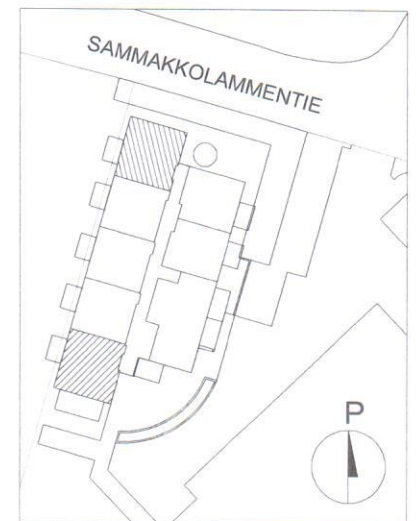

2H+K 51,0 m²

PEILIKUVALLISET

A50	8. KERROS	A54	8. KERROS
A42	7. KERROS	A46	7. KERROS
A34	6. KERROS	A38	6. KERROS
A26	5. KERROS	A30	5. KERROS
A18	4. KERROS	A22	4. KERROS
A10	3. KERROS	A14	3. KERROS
A2	2. KERROS	A6	2. KERROS

HUOM! OSALLA PARVEKKEITA SUOJASEINÄKE,
SEINÄKKEIDEN PAIKAT VAIHTELEVAT KERROKSITTAIN
SIJAINNIT ON ESITETTY JULKISIVUPIIRUSTUKSISSA

PIIROS PERUSTUU SUUNNITTELUTILANTEESEEN 12.10.2009. OIKEUS VÄHÄISIIN SUUNNITTELUN JA RAKENTAMISEN AIKAIISIIN MUUTOKSIIN PIDÄTETÄÄN.