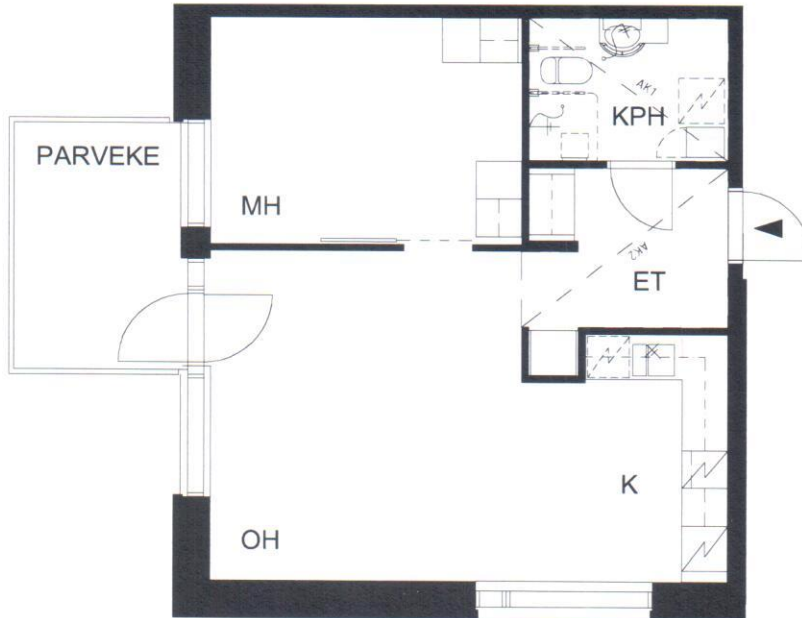

SAMMAKKOLAMMENTIE 12, 70200 KUOPIO

ASUNTOTERASSI (kattamaton)

2H+K 51,0 m²

A1 1. KERROS

PIIRROS PERUSTUU SUUNNITTELUTILANTEESEEN 12.10.2009. OIKEUS VÄHÄISIIN SUUNNITTELUN JA RAKENTAMISEN AIKAIISIIN MUUTOKSIIN PIDÄTETÄÄN.

SAMMAKKOLAMMENTIE 12, 70200 KUOPIO

2H+K 51,0 m²

PEILIKUVALLISET

A50	8. KERROS	A54	8. KERROS
A42	7. KERROS	A46	7. KERROS
A34	6. KERROS	A38	6. KERROS
A26	5. KERROS	A30	5. KERROS
A18	4. KERROS	A22	4. KERROS
A10	3. KERROS	A14	3. KERROS
A2	2. KERROS	A6	2. KERROS