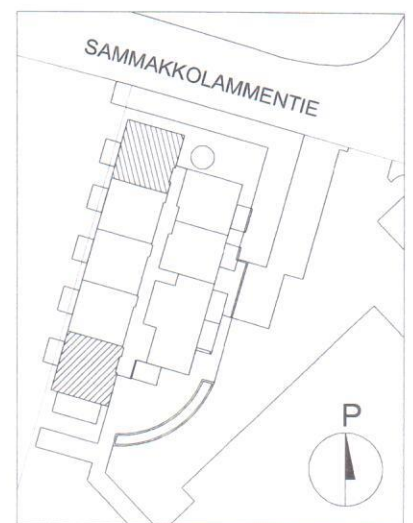

PIIRROS PERUSTUU SUUNNITTELUTILANTEESEEN 12.10.2009. OIKEUS VÄHÄISIIN SUUNNITTELUN JA RAKENTAMISEN AIKAIISIIN MUUTOKSIIN PIDÄTETÄÄN.