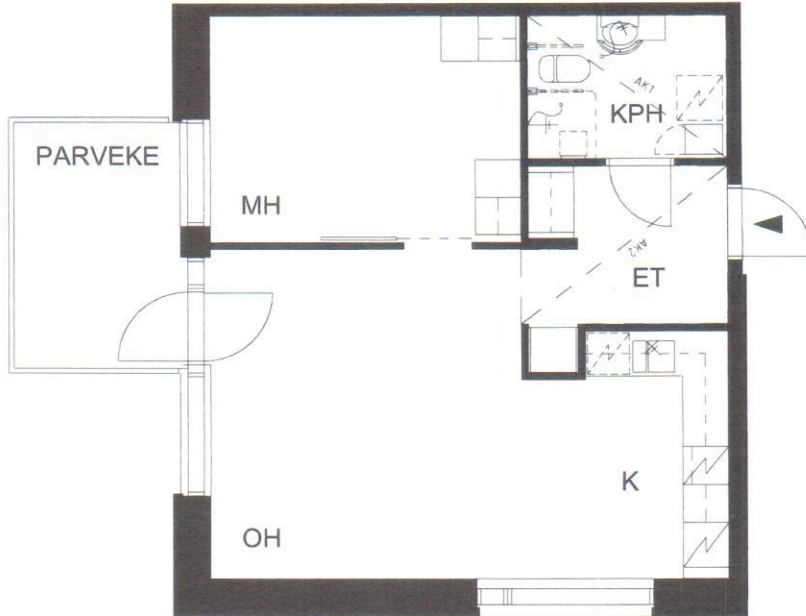

SAMMAKKOLAMMENTIE 12, 70200 KUOPIO

2H+K 51,0 m²

PEILIKUVALLISET

A50	8. KERROS	A54	8. KERROS
A42	7. KERROS	A46	7. KERROS
A34	6. KERROS	A38	6. KERROS
A26	5. KERROS	A30	5. KERROS
A18	4. KERROS	A22	4. KERROS
A10	3. KERROS	A14	3. KERROS
A2	2. KERROS	A6	2. KERROS

HUOM! OSALLA PARVEKKEITA SUOJASEINÄKE, SEINÄKKEIDEN PAIKAT VAIHTELEVAT KERROKSITTAIN SIJAINNIT ON ESITETTY JULKISIVUPIIRUSTUKSISSA