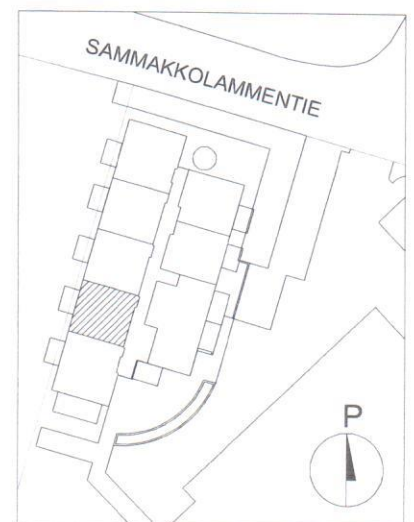

HUOM! OSALLA PARVEKKEITA SUOJASEINÄKE,
SEINÄKKEIDEN PAIKAT VAIHTELEVAT KERROKSITTAIN
SIJAINNIT ON ESITETTY JULKISIVUPIIRUSTUKSISSA

PIIRROS PERUSTUU SUUNNITTELUTILANTEESEEN 12.10.2009. OIKEUS VÄHÄISIIN SUUNNITTELUN JA RAKENTAMISEN AIKAIISIIN MUUTOKSIIN PIDÄTETÄÄN.