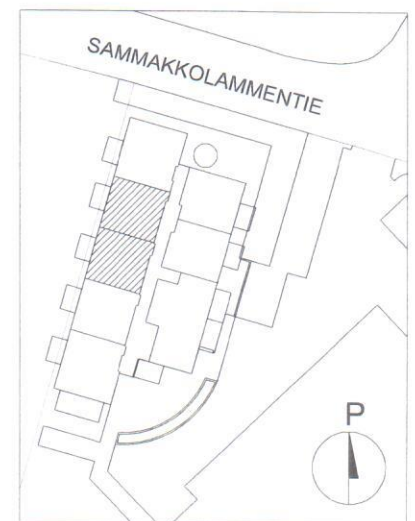

HUOM! OSALLA PARVEKKEITA SUOJASEINÄKE,
SEINÄKKEIDEN PAIKAT VAIHTELEVAT KERROKSITTAIN
SIJAINNIT ON ESITETTY JULKISIVUPIIRUSTUKSISSA

PIIRROS PERUSTUU SUUNNITTELUTILANTEeseen 12.10.2009. OIKEUS VÄHÄISIIN SUUNNITTELUN JA RAKENTAMISEN AIKAIISIIN MUUTOKSIIN PIDÄTETÄÄN.