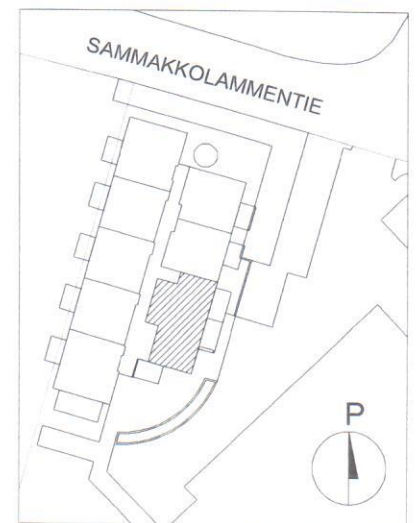

SAMMAKKOLAMMENTIE 12, 70200 KUOPIO

3H+K 69,0 m²

- A57 8. KERROS
- A49 7. KERROS
- A41 6. KERROS
- A33 5. KERROS
- A25 4. KERROS
- A17 3. KERROS
- A9 2. KERROS

HUOM! OSALLA PARVEKKEITA SUOJASEINÄKE,
SEINÄKKEIDEN PAIKAT VAIHTELEVAT KERROKSITTAIN
SIJAINNIT ON ESITETTY JULKISIVUPIIRUSTUKSISSA