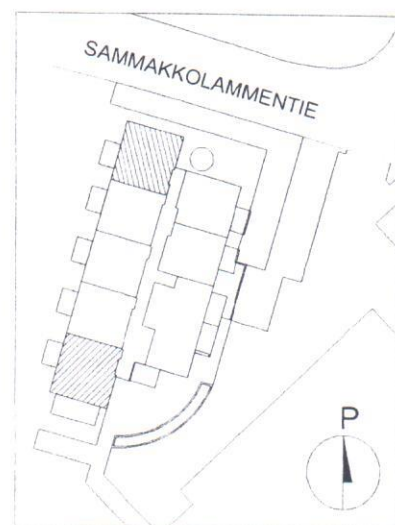

HUOMI! OSALLA PARVEKKEITA SUOJASEINÄKE,
SEINÄKKEIDEN PAIKAT VAIHTELEVAT KERROKSITTAIN
SIJAINNIT ON ESITETTY JULKISIVUPIIRUSTUKSISSA

PIIRROS PERUSTUU SUUNNITTELUTILANTEeseen 12.10.2009. OIKEUS VÄHÄISIIN SUUNNITTELUN JA RAKENTAMISEN AIKAIISIIN MUUTOKSIIN PIDÄTETÄÄN.