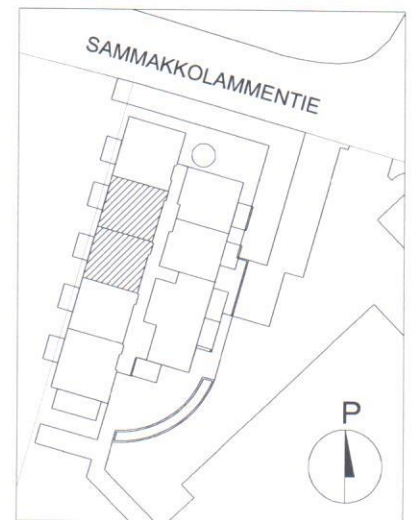

PIIRROS PERUSTUU SUUNNITTELUTILANTEESEEN 12.10.2009. OIKEUS VÄHÄISIIN SUUNNITTELUN JA RAKENTAMISEN AIKAIISIIN MUUTOKSIIN PIDÄTETÄÄN.

SAMMAKKOLAMMENTIE 12, 70200 KUOPIO

2H+KT 47,0 m²

A53	8. KERROS	A21	4. KERROS
A52	8. KERROS	A20	4. KERROS
A45	7. KERROS	A13	3. KERROS
A44	7. KERROS	A12	3. KERROS
A37	6. KERROS	A 5	2. KERROS
A36	6. KERROS	A 4	2. KERROS
A29	5. KERROS		
A28	5. KERROS		

0 1 2 3 4 5 m

HUOM! OSALLA PARVEKKEITA SUOJASEINÄKE,
SEINÄKKEIDEN PAIKAT VAIHTELEVAT KERROKSITTAIN
SIJAINNIT ON ESITETTY JULKISIVUPIIRUSTUKSISSA

PIIRROS PERUSTUU SUUNNITTELUTILANTEESEEN 12.10.2009. OIKEUS VÄHÄISIIN SUUNNITTELUN JA RAKENTAMISEN AIKAIISIIN MUUTOKSIIN PIDÄTETÄÄN.