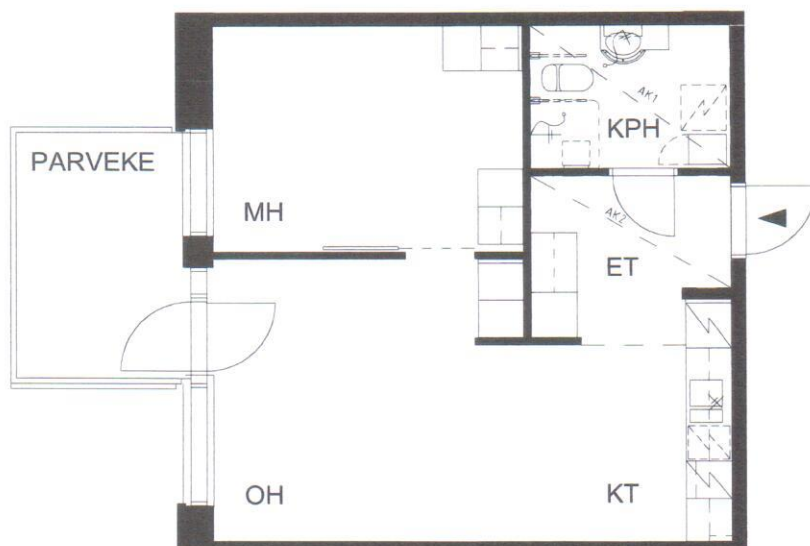

SAMMAKKOLAMMENTIE 12, 70200 KUOPIO