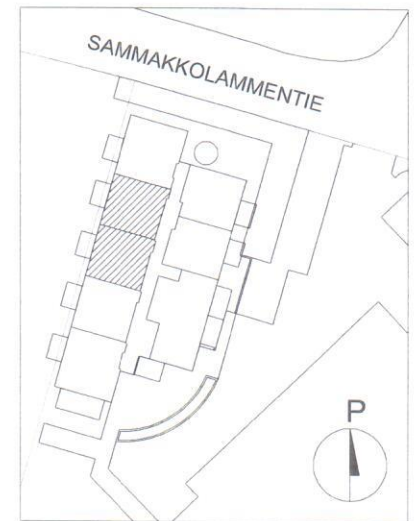

2H+KT 47,0 m²

A53	8. KERROS	A21	4. KERROS
A52	8. KERROS	A20	4. KERROS
A45	7. KERROS	A13	3. KERROS
A44	7. KERROS	A12	3. KERROS
A37	6. KERROS	A 5	2. KERROS
A36	6. KERROS	A 4	2. KERROS
A29	5. KERROS		
A28	5. KERROS		

0 1 2 3 4 5 m