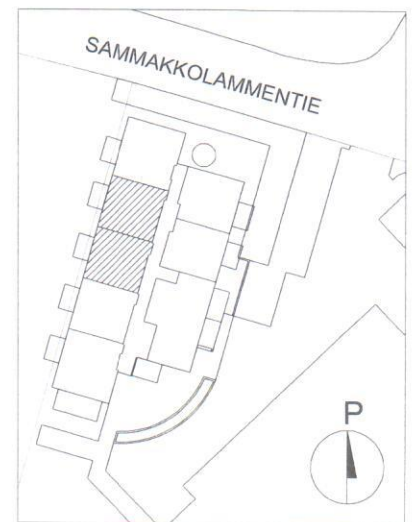

HUOM! OSALLA PARVEKKEITA SUOJASEINÄKE, SEINÄKKEIDEN PAIKAT VAIHTELEVAT KERROKSITTAIN SIJAINNIT ON ESITETTY JULKISIVUPIIRUSTUKSISSA

PIIRROS PERUSTUU SUUNNITTELUTILANTEeseen 12.10.2009. OIKEUS VÄHÄISIIN SUUNNITTELUN JA RAKENTAMISEN AIKAIISIIN MUUTOKSIIN PIDÄTETÄÄN.