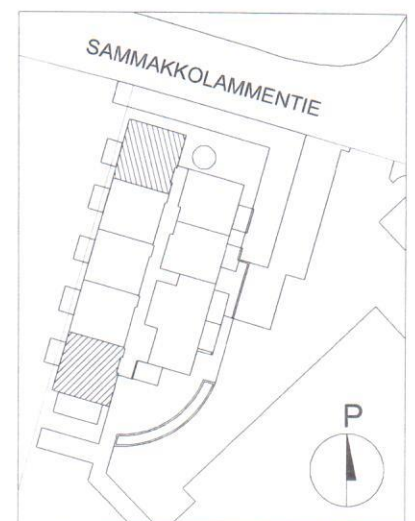

HUOM! OSALLA PARVEKKEITA SUOJASEINÄKE, SEINÄKKEIDEN PAIKAT VAIHTELEVAT KERROKSITTAIN SIJAINNIT ON ESITETTY JULKISIVUPIIRUSTUKSISSA

PIIRROS PERUSTUU SUUNNITTELUTILANTEESEEN 12.10.2009. OIKEUS VÄHÄSIIN SUUNNITTELUN JA RAKENTAMISEN AIKAIISIIN MUUTOKSIIN PIDÄTETÄÄN.