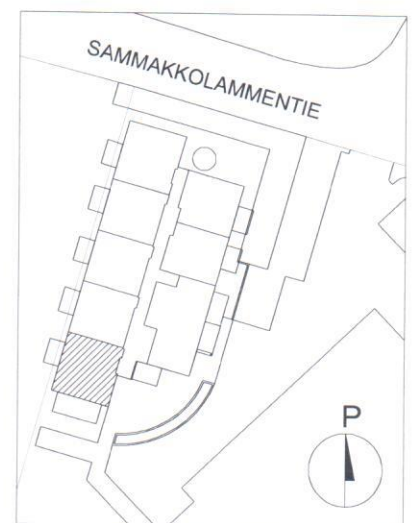

SAMMAKKOLAMMENTIE 12, 70200 KUOPIO

ASUNTOTERASSI (kattamaton)

2H+K 51,0 m²

A1 1. KERROS

PIIRROS PERUSTUU SUUNNITTELUTILANTEESEEN 12.10.2009. OIKEUS VÄHÄISIIN SUUNNITTELUN JA RAKENTAMISEN AIKAIISIIN MUUTOKSIIN PIDÄTETÄÄN.