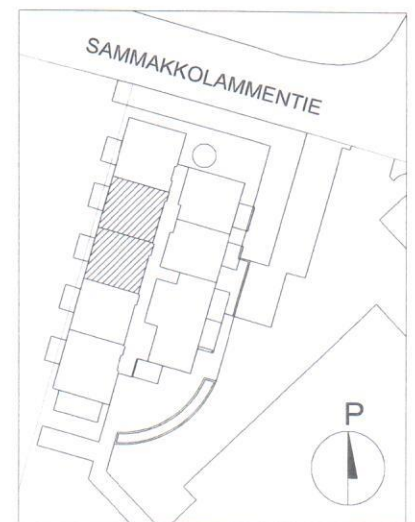

HUOM! OSALLA PARVEKKEITA SUOJASEINÄKE,
SEINÄKKEIDEN PAIKAT VAIHTELEVAT KERROKSITTAIN
SIJAINNIT ON ESITETTY JULKISIVUPIIRUSTUKSISSA

PIIROS PERUSTUU SUUNNITTELUTILANTEeseen 12.10.2009. OIKEUS VÄHÄISIIN SUUNNITTELUN JA RAKENTAMISEN AIKAIISIIN MUUTOKSIIN PIDÄTETÄÄN.