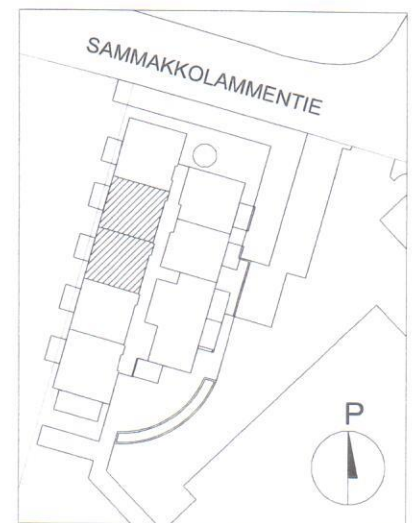

2H+KT 47,0 m²

A53	8. KERROS	A21	4. KERROS
A52	8. KERROS	A20	4. KERROS
A45	7. KERROS	A13	3. KERROS
A44	7. KERROS	A12	3. KERROS
A37	6. KERROS	A 5	2. KERROS
A36	6. KERROS	A 4	2. KERROS
A29	5. KERROS		
A28	5. KERROS		

0 1 2 3 4 5 m