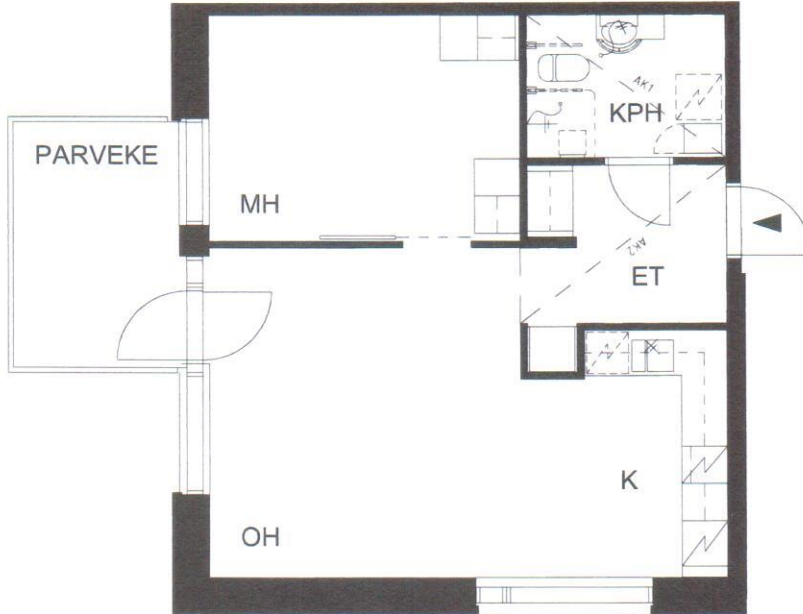

SAMMAKKOLAMMENTIE 12, 70200 KUOPIO

3H+K 69,0 m²

A57	8. KERROS
A49	7. KERROS
A41	6. KERROS
A33	5. KERROS
A25	4. KERROS
A17	3. KERROS
A9	2. KERROS

HUOM! OSALLA PARVEKKEITA SUOJASEINÄKE,
SEINÄKKEIDEN PAIKAT VAIHTELEVAT KERROKSITTAIN
SIJAINNIT ON ESITETTY JULKISIVUPIIRUSTUKSISSA

PIIRROS PERUSTUU SUUNNITTELUTILANTEESEEN 12.10.2009. OIKEUS VÄHÄISIIN SUUNNITTELUN JA RAKENTAMISEN AIKAIISIIN MUUTOKSIIN PIDÄTETÄÄN.

SAMMAKKOLAMMENTIE 12, 70200 KUOPIO

2H+K 51,0 m²

PEILIKUVALLISET

A50	8. KERROS	A54	8. KERROS
A42	7. KERROS	A46	7. KERROS
A34	6. KERROS	A38	6. KERROS
A26	5. KERROS	A30	5. KERROS
A18	4. KERROS	A22	4. KERROS
A10	3. KERROS	A14	3. KERROS
A2	2. KERROS	A6	2. KERROS