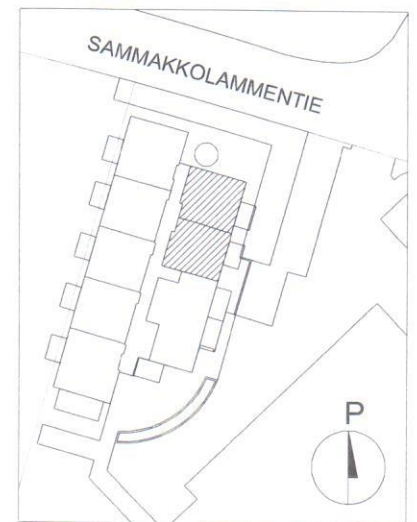

HUOM! OSALLA PARVEKKEITA SUOJASEINÄKE,
SEINÄKKEIDEN PAIKAT VAIHTELEVAT KERROKSITTAIN
SIJAINNIT ON ESITETTY JULKISIVUPIIRUSTUKSISSA

PIIROS PERUSTUU SUUNNITTELUTILANTEESEEN 12.10.2009. OIKEUS VÄHÄISIIN SUUNNITTELUN JA RAKENTAMISEN AIKAIISIIN MUUTOKSIIN PIDÄTETÄÄN.