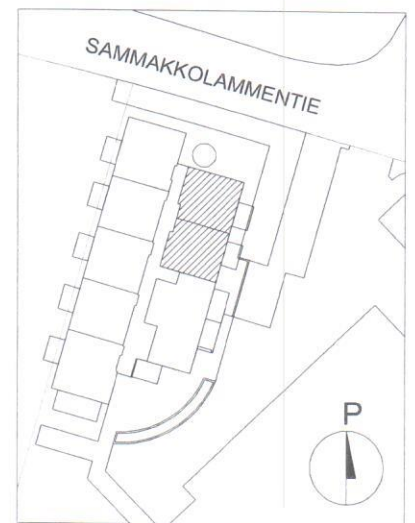

HUOM! OSALLA PARVEKKEITA SUOJASEINÄKE,
SEINÄKKEIDEN PAIKAT VAIHTELEVAT KERROKSITTAIN
SIJAINNIT ON ESITETTY JULKISIVUPIIRUSTUKSISSA

PIIRROS PERUSTUU SUUNNITTELUTILANTEESEEN 12.10.2009. OIKEUS VÄHÄISIIN SUUNNITTELUN JA RAKENTAMISEN AIKAIISIIN MUUTOKSIIN PIDÄTETÄÄN.