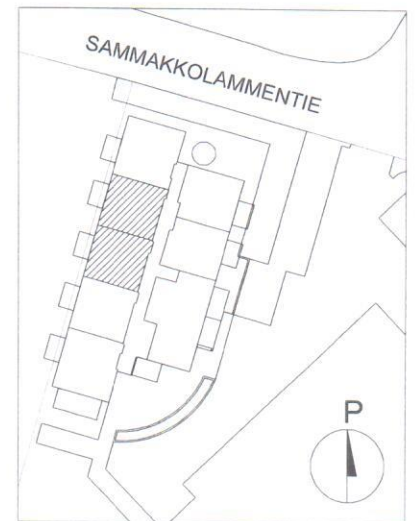

HUOM! OSALLA PARVEKKEITA SUOJASEINÄKE,
SEINÄKKEIDEN PAIKAT VAIHTELEVAT KERROKSITTAIN
SIJAINNIT ON ESITETTY JULKISIVUPIIRUSTUKSISSA

PIIROS PERUSTUU SUUNNITTELUTILANTEeseen 12.10.2009. OIKEUS VÄHÄISIIN SUUNNITTELUN JA RAKENTAMISEN AIKAIISIIN MUUTOKSIIN PIDÄTETÄÄN.