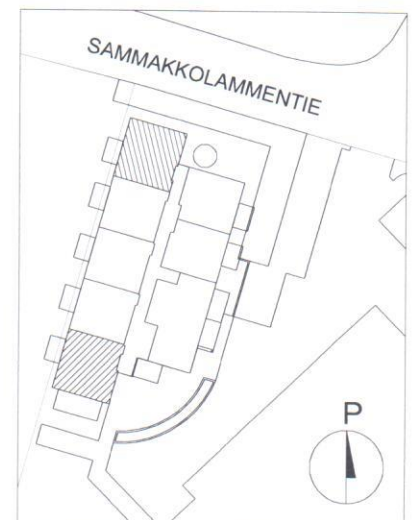

SAMMAKKOLAMMENTIE 12, 70200 KUOPIO

ASUNTOTERASSI (kattamaton)

2H+K 51,0 m²

A1 1. KERROS

PIIRROS PERUSTUU SUUNNITTELUTILANTEESEEN 12.10.2009. OIKEUS VÄHÄISIIN SUUNNITTELUN JA RAKENTAMISEN AIKAIISIIN MUUTOKSIIN PIDÄTETÄÄN.

SAMMAKKOLAMMENTIE 12, 70200 KUOPIO

2H+K 51,0 m²

PEILIKUVALLISET

A50	8. KERROS	A54	8. KERROS
A42	7. KERROS	A46	7. KERROS
A34	6. KERROS	A38	6. KERROS
A26	5. KERROS	A30	5. KERROS
A18	4. KERROS	A22	4. KERROS
A10	3. KERROS	A14	3. KERROS
A2	2. KERROS	A6	2. KERROS

HUOM! OSALLA PARVEKKEITA SUOJASEINÄKE,
SEINÄKKEIDEN PAIKAT VAIHTELEVAT KERROKSITTAIN
SIJAINNIT ON ESITETTY JULKISIVUPIIRUSTUKSISSA

PIIRROS PERUSTUU SUUNNITTELUTILANTEESEEN 12.10.2009. OIKEUS VÄHÄISIIN SUUNNITTELUN JA RAKENTAMISEN AIKAIISIIN MUUTOKSIIN PIDÄTETÄÄN.